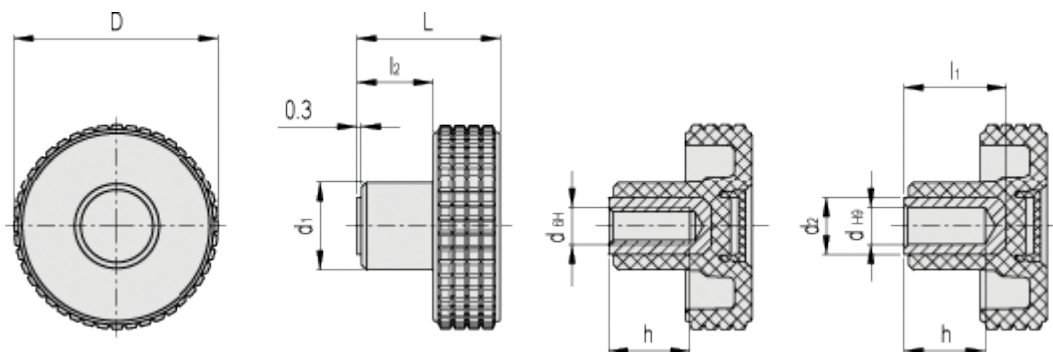

Varenummer: 23020343166

Beskrivelse: E+G Fingregreb MBT.40-B-6-C6, rød dækkappe

Mål

D	= 39.5	l2	= 12.5
d1	= 17		
d2	= 12		
dH6	= -		
dH9	= 6		
h	= 14		
L	= 26.5		
l1	= 17		